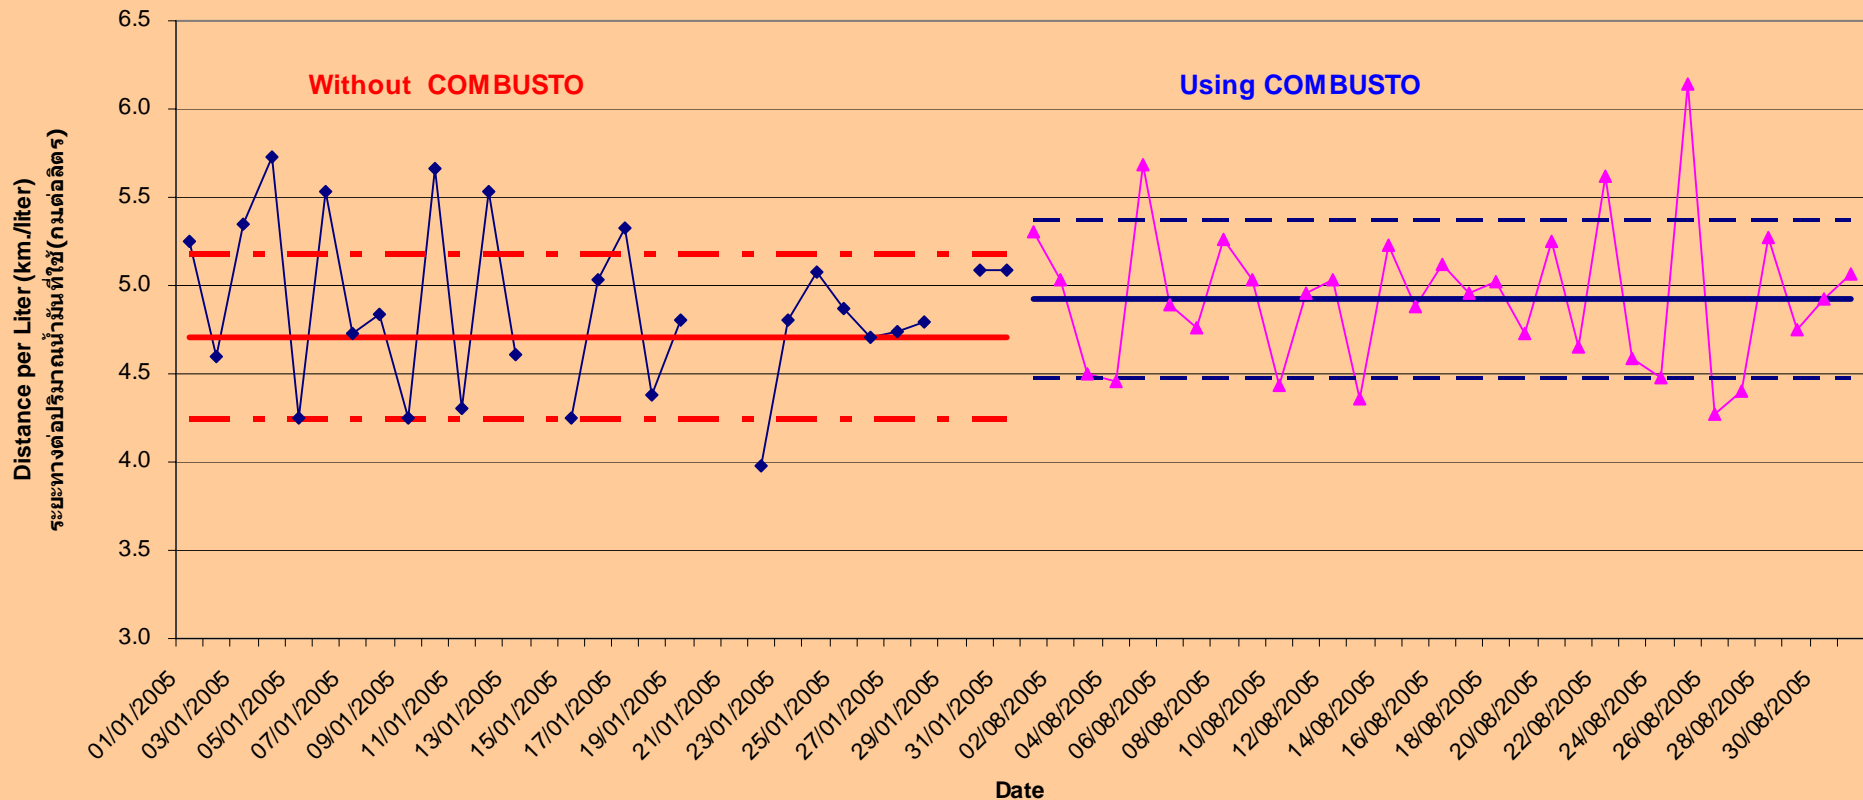

COMBUSTO

FUEL SAVING TEST

RC COLA (THAILAND)

August – September 2005

FIELD TEST RESULTS - RC COLA (THAILAND)

T065 - Distance per Liter ระยะทางต่อปริมาณน้ำมัน
January 2005 (Without COMBUSTO) VS. August 2005 (Using COMBUSTO)

January – August

FIELD TEST RESULTS - RC COLA (THAILAND)

T065 - Distance per Liter ระยะทางต่อปริมาณน้ำมัน
 February 2005 (Without COMBUSTO) VS. August 2005 (Using COMBUSTO)

February – August

FIELD TEST RESULTS - RC COLA (THAILAND)

T065 - Distance per Liter ระยะทางต่อปริมาณน้ำมัน
March 2005 (Without COMBUSTO) VS. August 2005 (Using COMBUSTO)

March – August

FIELD TEST RESULTS - RC COLA (THAILAND)

T065 - Distance per Liter ระยะทางต่อปริมาณน้ำมัน
 April 2005 (Without COMBUSTO) VS. August 2005 (Using COMBUSTO)

T065 - Distance per Liter ระยะทางต่อปริมาณน้ำมัน
 June 2005 (Without COMBUSTO) VS. August 2005 (Using COMBUSTO)

June – August 

FIELD TEST RESULTS - RC COLA (THAILAND)

T065 - Distance per Liter ระยะทางต่อปริมาณน้ำมัน
July 2005 (Without COMBUSTO) VS. August 2005 (Using COMBUSTO)