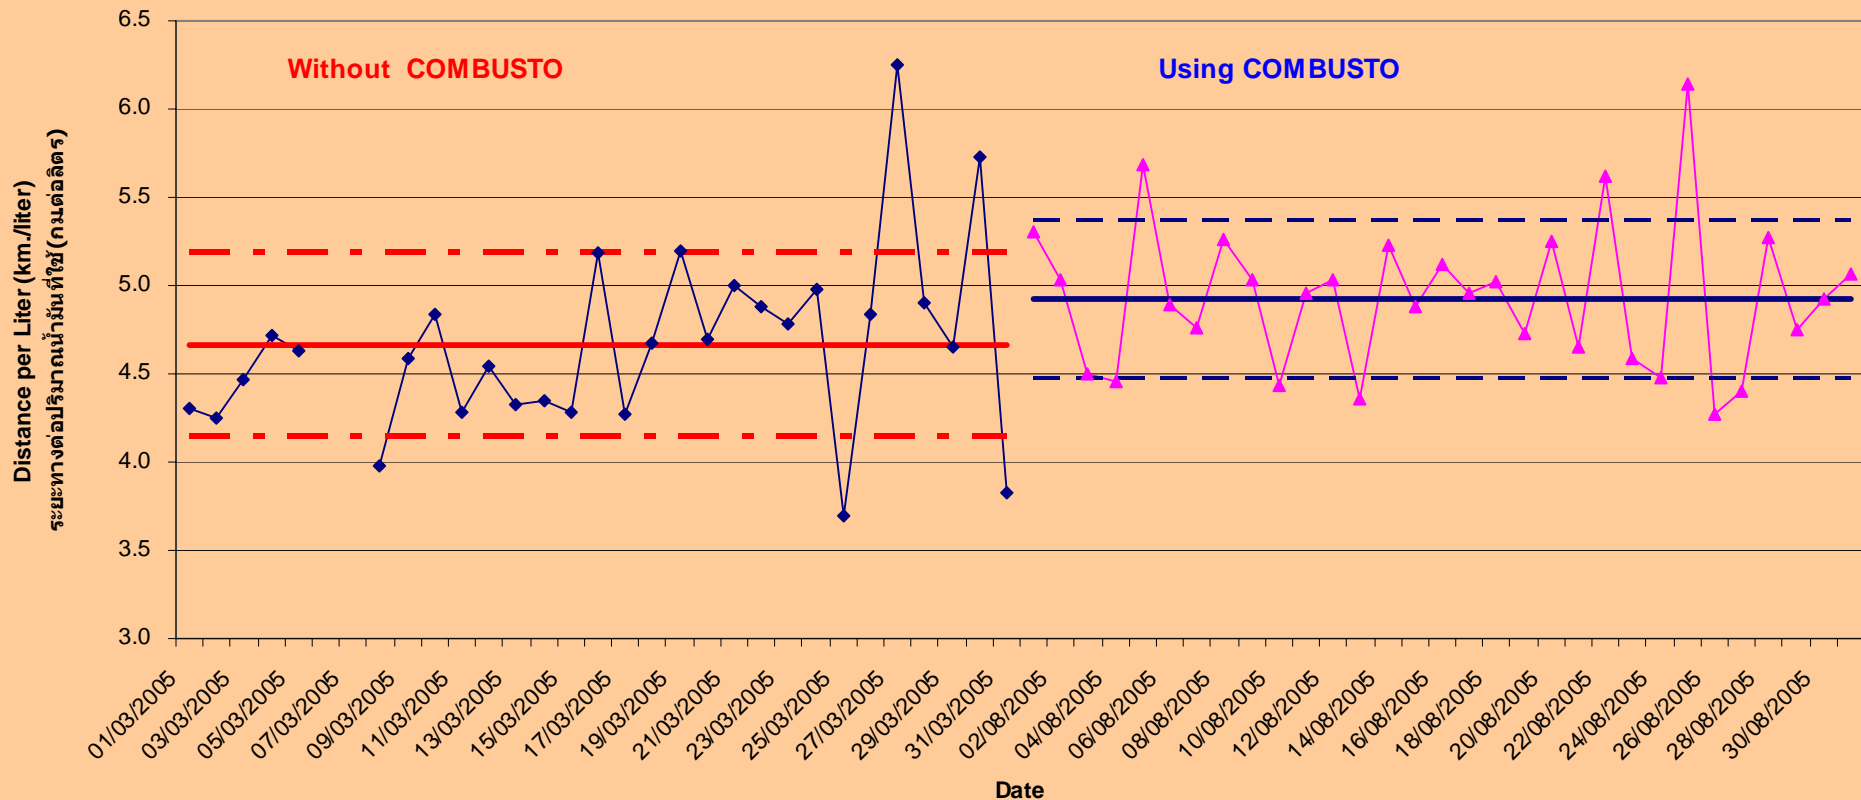

COMBUSTO

FUEL SAVING TEST

RC COLA (THAILAND)

August – September 2005

FIELD TEST RESULTS - RC COLA (THAILAND)

T065 - Distance per Liter ระยะทางต่อปริมาณน้ำมัน
January 2005 (Without COMBUSTO) VS. August 2005 (Using COMBUSTO)

January – August

FIELD TEST RESULTS - RC COLA (THAILAND)

T065 - Distance per Liter ระยะทางต่อปริมาณน้ำมัน
 February 2005 (Without COMBUSTO) VS. August 2005 (Using COMBUSTO)

February – August

FIELD TEST RESULTS - RC COLA (THAILAND)

T065 - Distance per Liter ระยะทางต่อปริมาณน้ำมัน
March 2005 (Without COMBUSTO) VS. August 2005 (Using COMBUSTO)

March – August

FIELD TEST RESULTS - RC COLA (THAILAND)

T065 - Distance per Liter ระยะทางต่อปริมาณน้ำมัน
 April 2005 (Without COMBUSTO) VS. August 2005 (Using COMBUSTO)