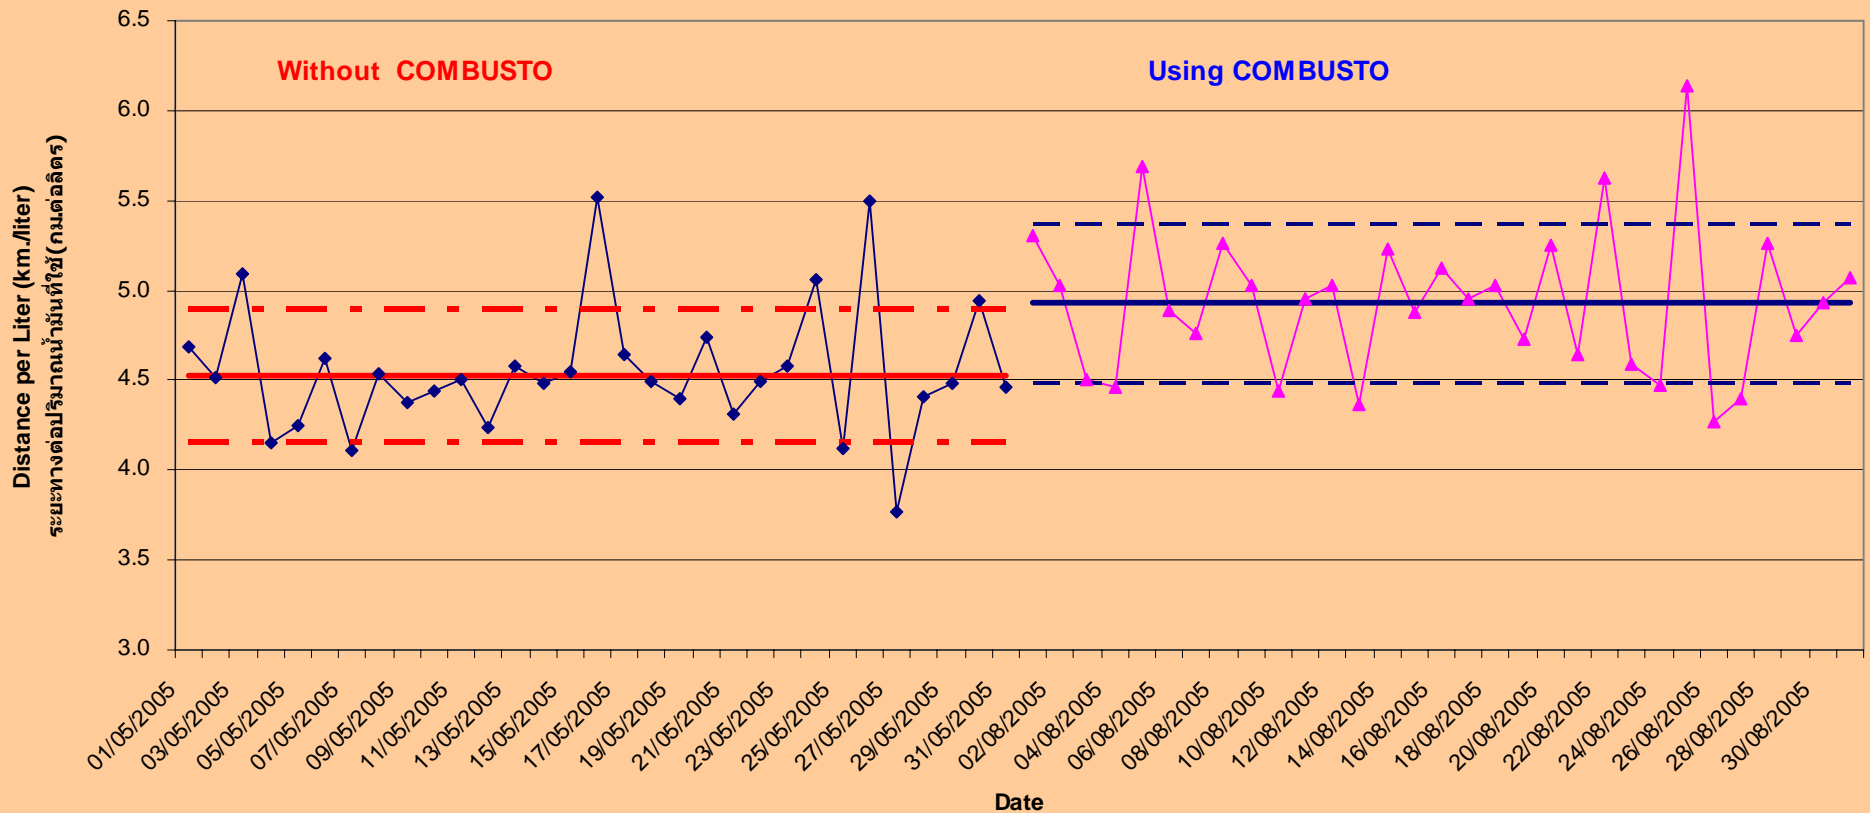

FIELD TEST RESULTS - RC COLA (THAILAND)

T065 - Distance per Liter ระยะทางต่อปริมาณน้ำมัน
May 2005 (Without COMBUSTO) VS. August 2005 (Using COMBUSTO)

May – August