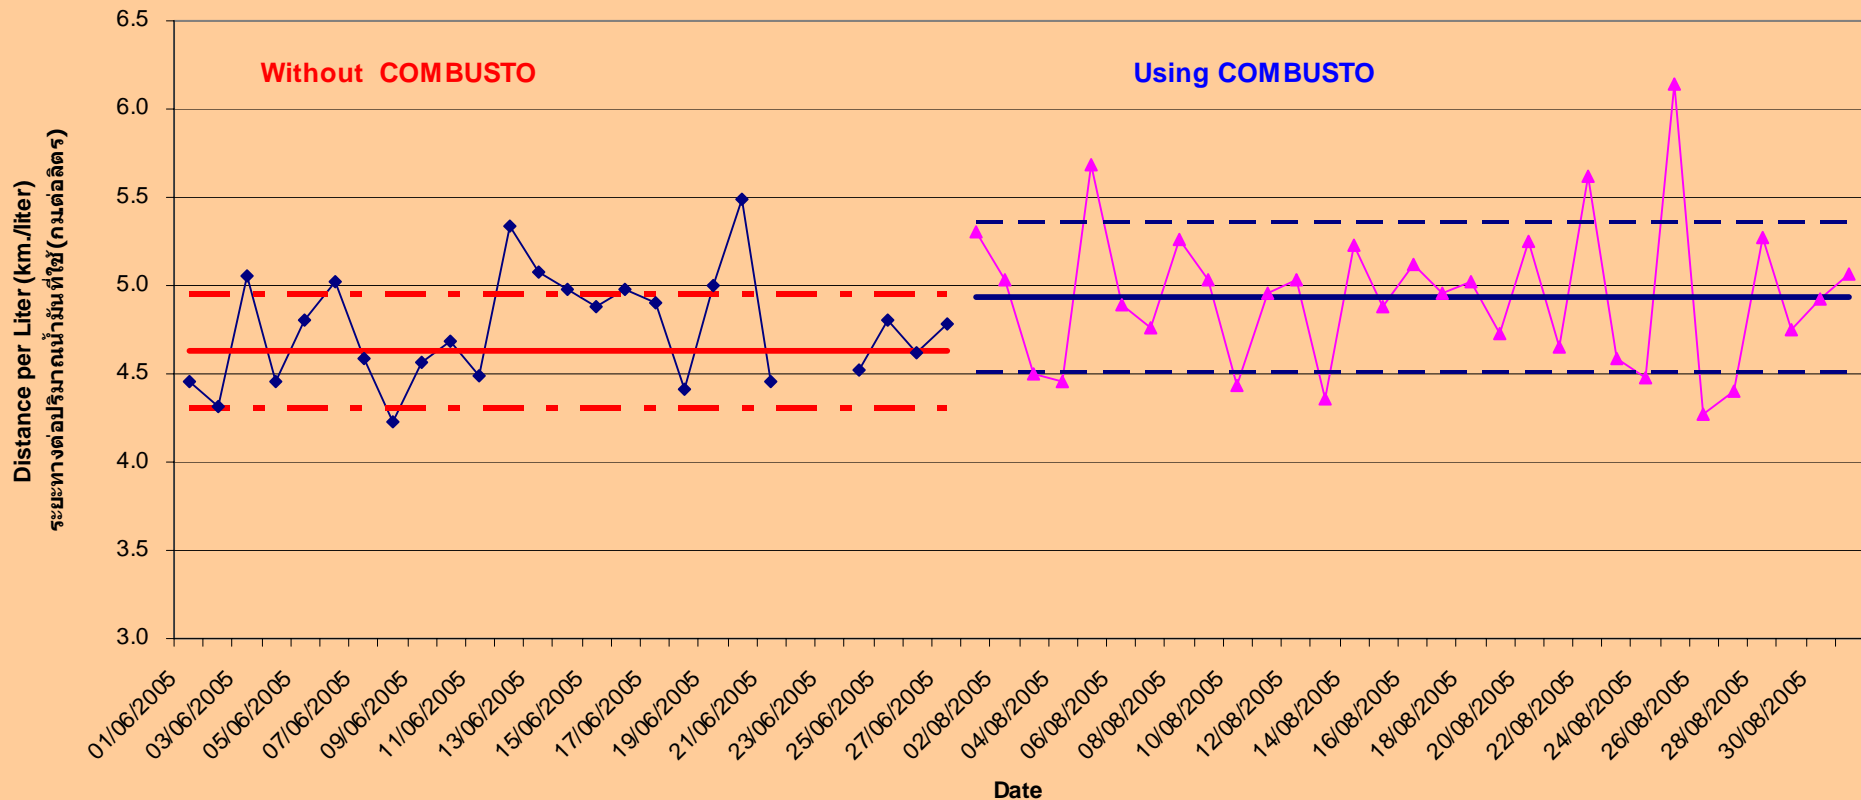

April – August

FIELD TEST RESULTS - RC COLA (THAILAND)

T065 - Distance per Liter ระยะทางต่อปริมาณน้ำมัน
 May 2005 (Without COMBUSTO) VS. August 2005 (Using COMBUSTO)

May – August

FIELD TEST RESULTS - RC COLA (THAILAND)

T065 - Distance per Liter ระยะทางต่อปริมาณน้ำมัน
 June 2005 (Without COMBUSTO) VS. August 2005 (Using COMBUSTO)

June – August 

FIELD TEST RESULTS - RC COLA (THAILAND)

T065 - Distance per Liter ระยะทางต่อปริมาณน้ำมัน
July 2005 (Without COMBUSTO) VS. August 2005 (Using COMBUSTO)