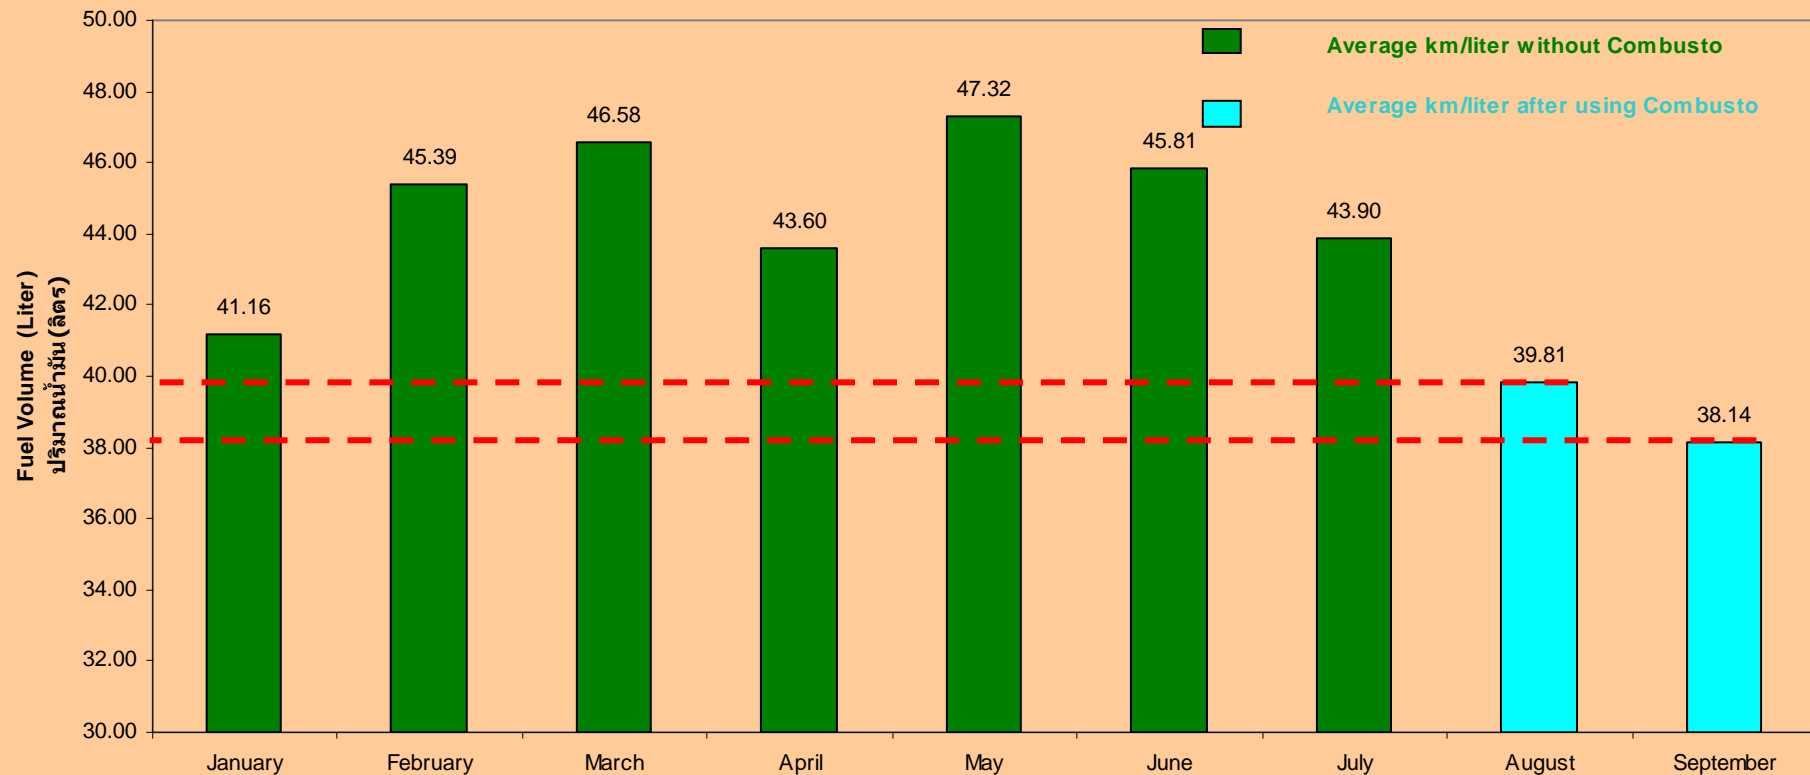

FIELD TEST RESULTS - RC COLA (THAILAND)

T-065 Average Fuel Consumption per Trip (Liter)
ค่าเฉลี่ยการใช้น้ำมันต่อเที่ยว (ลิตร)

TEST SUMMARY