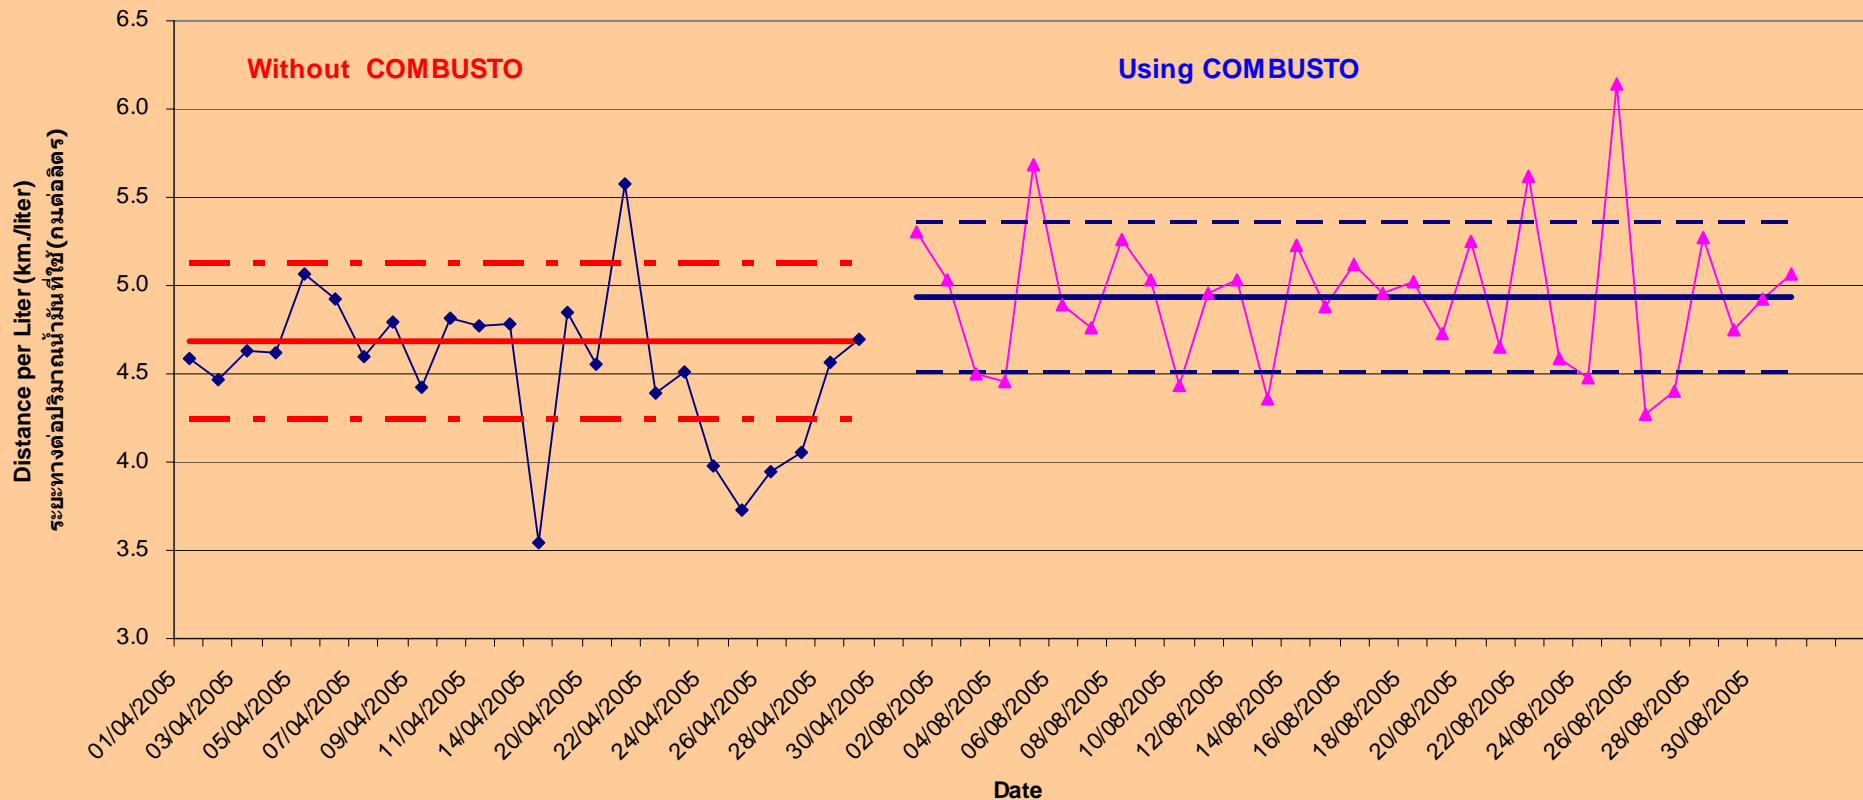

T065 - Distance per Liter ระยะทางต่อปริมาณน้ำมัน
March 2005 (Without COMBUSTO) VS. August 2005 (Using COMBUSTO)

March – August

FIELD TEST RESULTS - RC COLA (THAILAND)

T065 - Distance per Liter ระยะทางต่อปริมาณน้ำมัน
 April 2005 (Without COMBUSTO) VS. August 2005 (Using COMBUSTO)