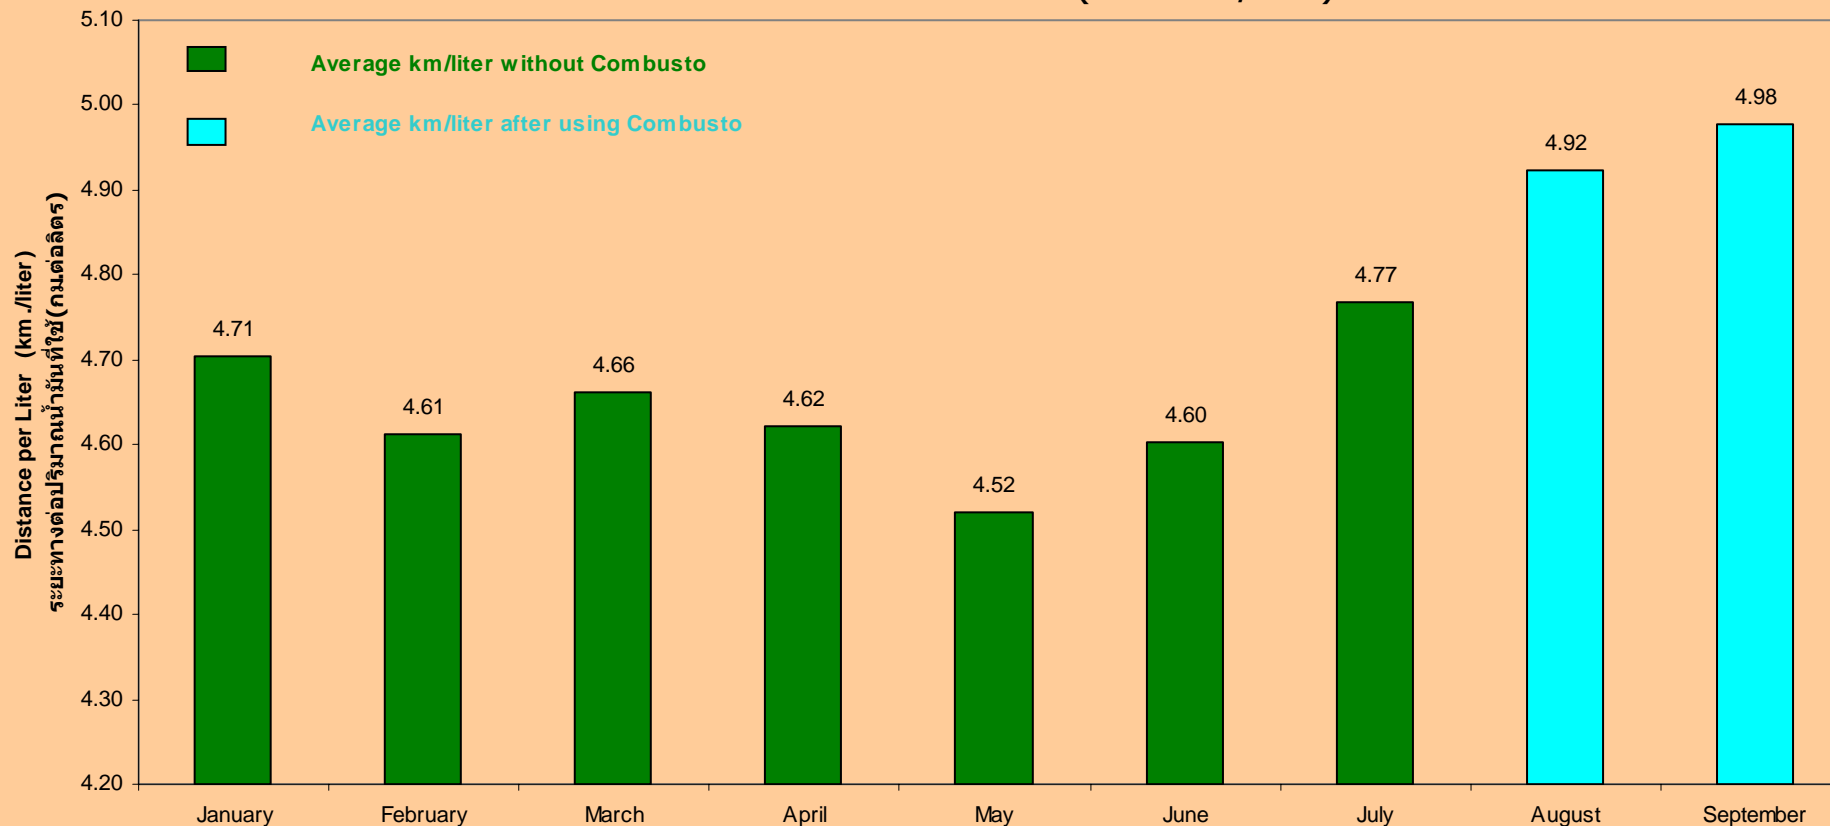

FIELD TEST RESULTS - RC COLA (THAILAND)

T065 - Average Distance per Liter (km./Liter)

ค่าเฉลี่ยระยะทางต่อปริมาณน้ำมัน (กิโลเมตร/ลิตร)

COMBUSTO

TEST SUMMARY