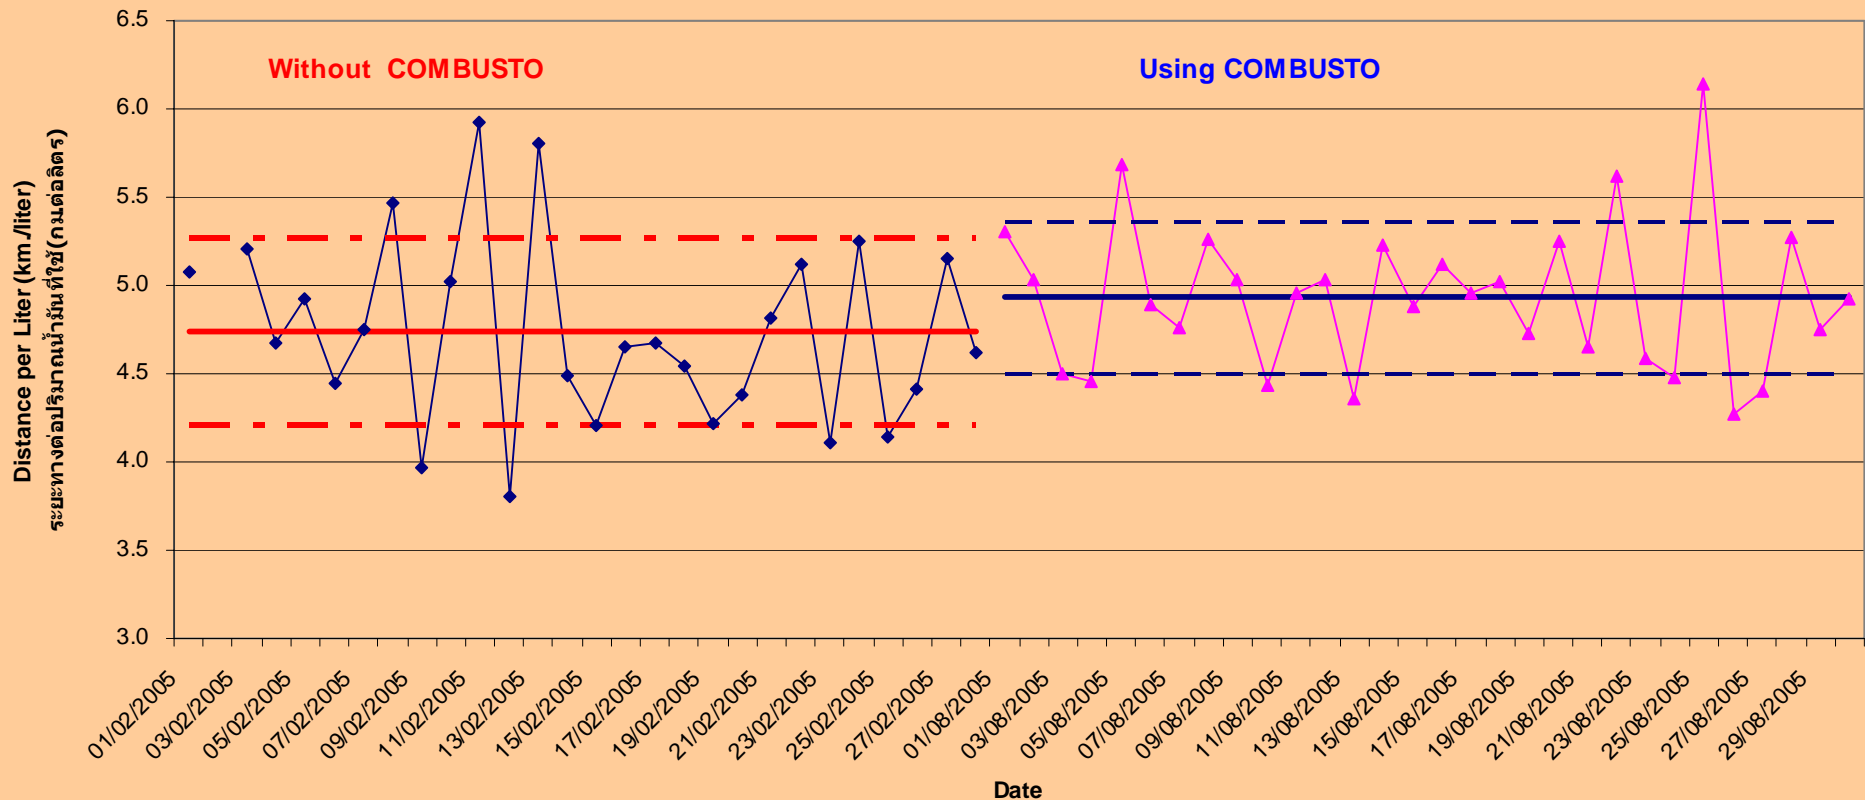

COMBUSTO

FUEL SAVING TEST

RC COLA (THAILAND)

August – September 2005

FIELD TEST RESULTS - RC COLA (THAILAND)

T065 - Distance per Liter ระยะทางต่อปริมาณน้ำมัน
January 2005 (Without COMBUSTO) VS. August 2005 (Using COMBUSTO)

January – August

FIELD TEST RESULTS - RC COLA (THAILAND)

T065 - Distance per Liter ระยะทางต่อปริมาณน้ำมัน
 February 2005 (Without COMBUSTO) VS. August 2005 (Using COMBUSTO)

February – August

FIELD TEST RESULTS - RC COLA (THAILAND)

T065 - Distance per Liter ระยะทางต่อปริมาณน้ำมัน
March 2005 (Without COMBUSTO) VS. August 2005 (Using COMBUSTO)

March – August

FIELD TEST RESULTS - RC COLA (THAILAND)

T065 - Distance per Liter ระยะทางต่อปริมาณน้ำมัน
 April 2005 (Without COMBUSTO) VS. August 2005 (Using COMBUSTO)

T065 - Distance per Liter ระยะทางต่อปริมาณน้ำมัน
 June 2005 (Without COMBUSTO) VS. August 2005 (Using COMBUSTO)

June – August 

FIELD TEST RESULTS - RC COLA (THAILAND)

T065 - Distance per Liter ระยะทางต่อปริมาณน้ำมัน
July 2005 (Without COMBUSTO) VS. August 2005 (Using COMBUSTO)