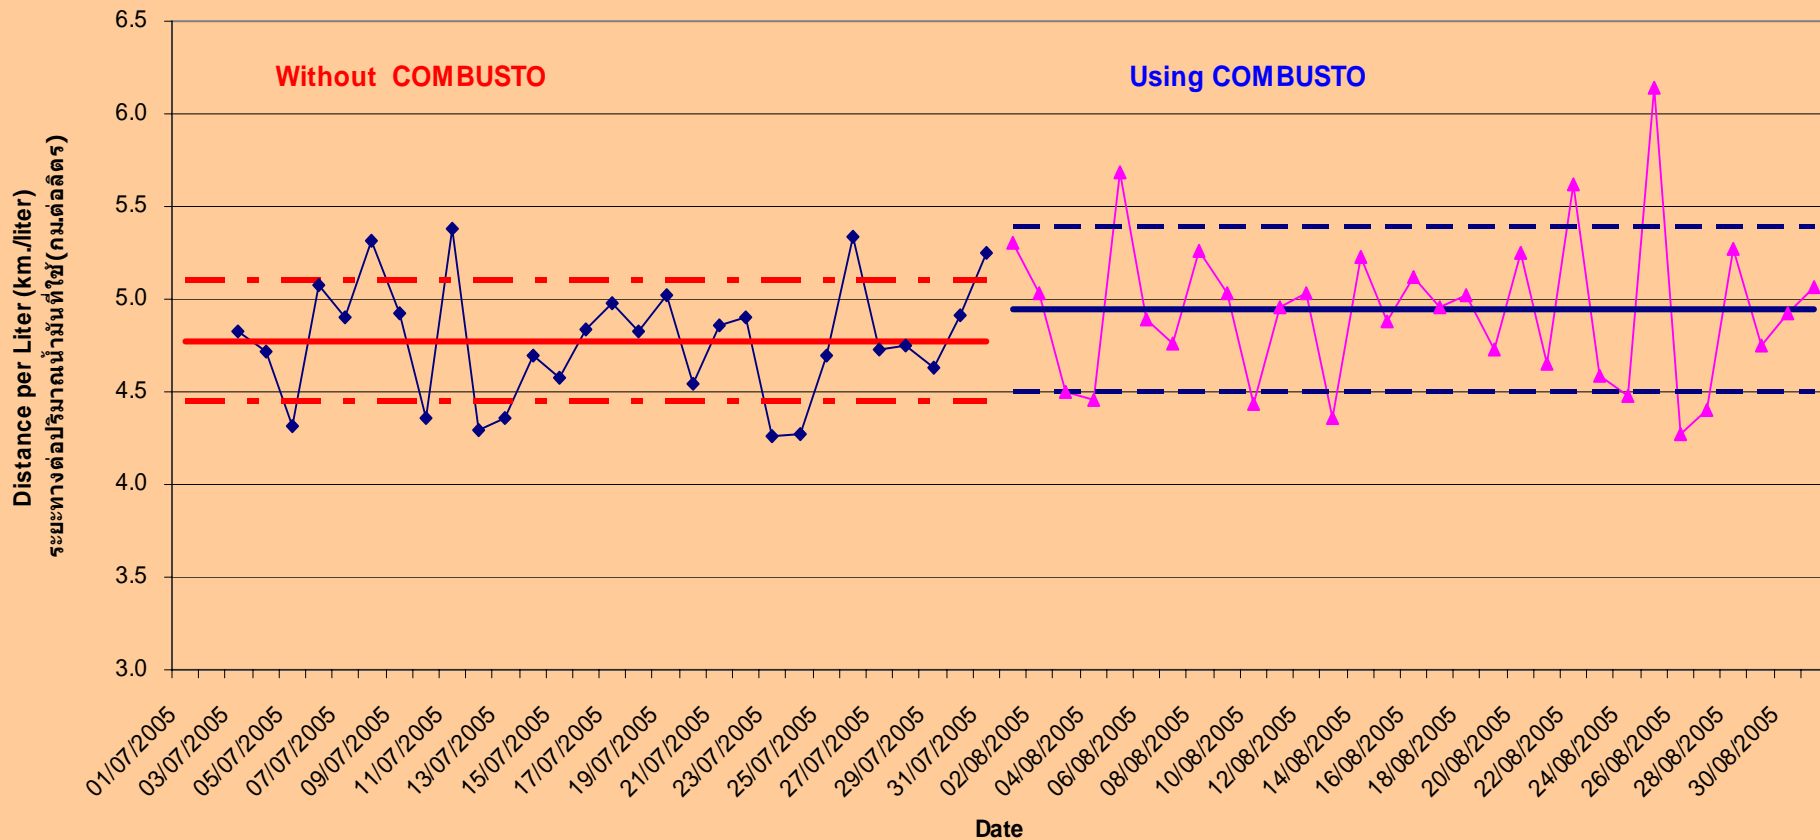

April – August

FIELD TEST RESULTS - RC COLA (THAILAND)

T065 - Distance per Liter ระยะทางต่อปริมาณน้ำมัน
 May 2005 (Without COMBUSTO) VS. August 2005 (Using COMBUSTO)

May – August

FIELD TEST RESULTS - RC COLA (THAILAND)

T065 - Distance per Liter ระยะทางต่อปริมาณน้ำมัน
 June 2005 (Without COMBUSTO) VS. August 2005 (Using COMBUSTO)

June – August 

FIELD TEST RESULTS - RC COLA (THAILAND)

T065 - Distance per Liter ระยะทางต่อปริมาณน้ำมัน
July 2005 (Without COMBUSTO) VS. August 2005 (Using COMBUSTO)